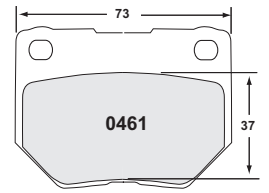

PAD PROFILES