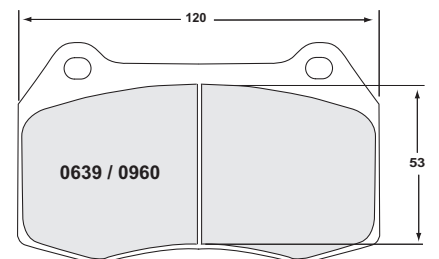

PAD PROFILES