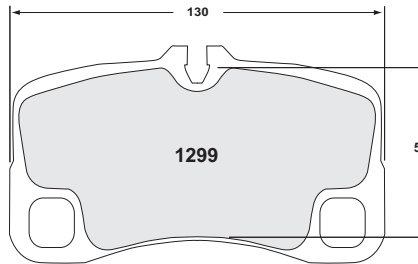

PAD PROFILES

PAD PROFILES

PAD PROFILES

PAD PROFILES

PAD PROFILES

PAD PROFILES

If the application you require is not listed then please contact our sales department.

Pad Compound Availability Chart

Pad	Popular thickness mm	.22 Street	Z-Rated ® .10/.11	.38	.81	.97	.08	.06	.01	.93	.05	.07
0008	13		•					•	•			
0031	15					•						
0044	15		•						•	•		
0045	15	•				•			•	•		
0051	15								•			
0109	16		•			•			•	•	•	•
0174	14	•	•									
0242	15	•	•									
0252	15		•						•			
0253	19		•									
0273	15	•	•									
0282	15		•									
0292	17								•			
0340	15				•	•			•			
0345	17					•						
0382	14					•						
0394	20	•	•			•	•		•			
0395	20	•	•			•		•	•			
0396	17	•	•			•		•	•			
0409		•										
0412	16	•	•			•			•			
0431	15	•	•									
0447	17	•	•			•		•	•			
0460	15					•			•	•		•
0461	16		•			•			•	•		•
0463	15					•						
0473		•										
0482	13		•									
0491	13					•						
0502	15	•	•									
0516	11					•						
0530	16	•				•			•	•		
0532	16					•			•	•		•
0537	14	•				•						
0548	16		•					•	•			
0558	18	•	•			•		•	•			
0590	19					•				•	•	
0592/1053	15		•	•		•			•	•		
0594	18-25			•		•	•	•	•	•		
0619	17		•									
0621	17					•						•
0627	15		•			•						
0630	16		•							•		
0639/0960	17		•	•					•	•	•	
0687	20		•									
0731	15	•										
0732	17	•	•						•			
0737	16					•			•			
0738	16					•		•	•			
0771	16		•			•						
0776	17					•		•	•			
0829	16					•						
0918	19		•					•				
0919	17		•		•		•	•	•			
0929	18	•	•									
0939	18					•						
0940	16					•			•			
0984	15				•				•			
0991	17						•					
1001/7781	15		•			•			•	•	•	•
1060	16		•									