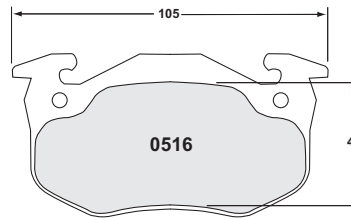

PAD PROFILES