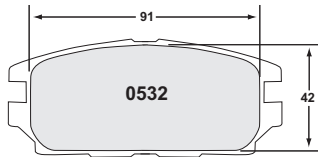

PAD PROFILES