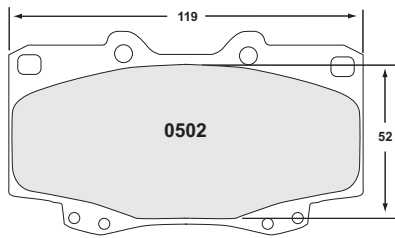

PAD PROFILES