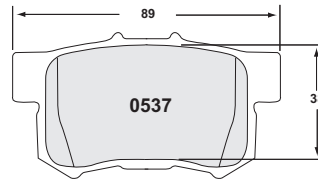

PAD PROFILES