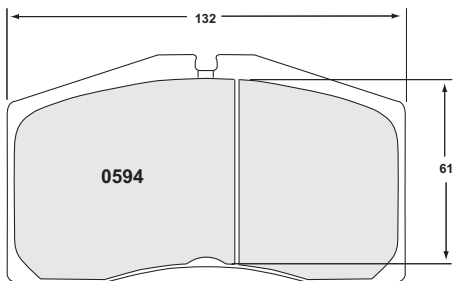

PAD PROFILES