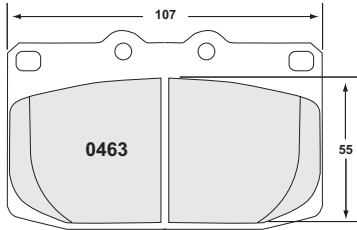

PAD PROFILES