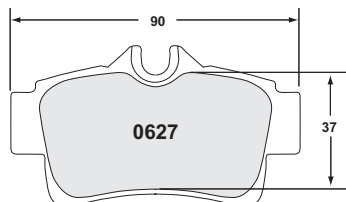

PAD PROFILES