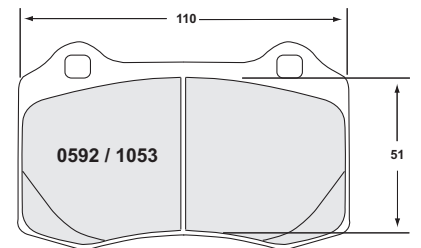

PAD PROFILES