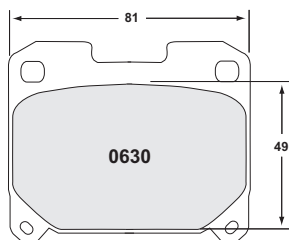

PAD PROFILES