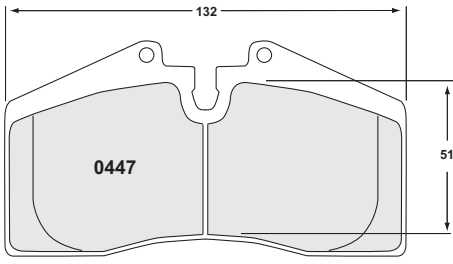

PAD PROFILES